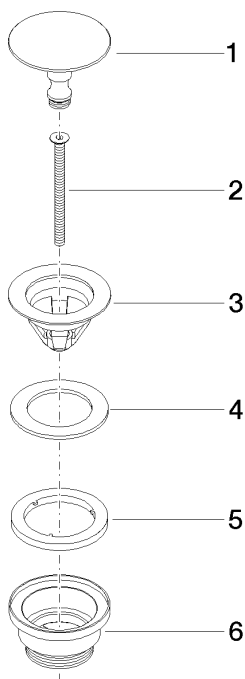

10 126 970

S'adapte aux gammes suivantes : IMO,
LULU, MADISON, MEM, TARA, CL.1, LISSÉ,
VAIA, META, CYO

	Bronze brossé	10 126 970-42
	Chrome	10 126 970-00
	Platine brossé	10 126 970-06
	Platine	10 126 970-08
	Laiton (Or 23cts)	10 126 970-09
	Dark Chrome	10 126 970-19
	Or clair	10 126 970-26
	Or clair brossé	10 126 970-27
	Laiton brossé (Or 23cts)	10 126 970-28
	Noir mat	10 126 970-33
	Champagne brossé (Or 22cts)	10 126 970-46
	Champagne (Or 22cts)	10 126 970-47
	Chrome brossé	10 126 970-93
	Dark Platinum brossé	10 126 970-99

Garniture d'écoulement sans commande à pression 1 1/4" - Bronze brossé

IMO

10 126 970

Uniquement pour lavabo sans trop-plein.

10 126 970

mm [inches]

10 126 970

Les pièces pour les
autres finitions
peuvent être
trouvées ici : Chrome

Liste des pièces de rechange

N°	Article Numéro	Désignation	Fréquence de montage	Délai de livraison
1	09 31 20 097-42	bonde de fond	1	60
2	09 30 30 179 90	vis	1	2
3	09 11 01 038-42	tasse	1	60
4	09 14 05 061 90	joint	1	2
5	09 14 03 153 90	joint	1	2
6	09 11 10 156-42	raccord	1	60